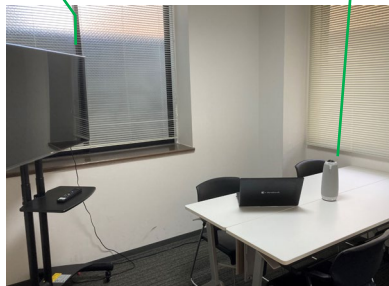

S会議室 1hプランのご案内

01 1時間単位（4,400円/時間（税込））でご利用可！

※MAX4時間まで。

※時間枠との併用は不可。

※平日9:00～18:00（土曜、日曜、祝日のご利用につきましては応相談）。

02 テレビモニター（SONY49インチ）付き！

※定価 8,800円→無料。

03 会議用WEBカメラ（Meeting Owl）付き！

※カメラ・マイク・スピーカーが搭載。AIが話者に自動フォーカス！

※定価 11,000円→無料。

【↑】テレビモニター
・SONY49インチ。

【↑】Meeting Owl
・カメラ・マイク・スピーカー搭載。
・AIが話者に自動フォーカス！

お問合せ：人事労務会館

〒141-0032 東京都品川区大崎2-4-3 TEL：03-5434-2266

FAX：03-5434-2166

メール：kaikan@nihon-jinji.co.jp