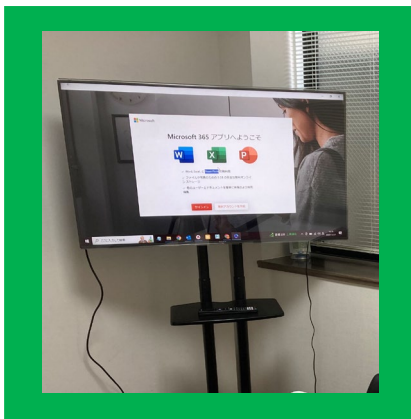

S会議室 1hプランのご案内

01 1時間単位（4,400円/時間（税込））でご利用可！

※MAX4時間まで。

※時間枠との併用は不可。

※平日9:00～18:00（土曜、日曜、祝日のご利用につきましては応相談）。

02 テレビモニター（SONY49インチ）付き！

※定価 8,800円→無料。

03 会議用WEBカメラ（Meeting Owl）付き！

※カメラ・マイク・スピーカーが搭載。AIが話者に自動フォーカス！

※定価 11,000円→無料。

【↑】テレビモニター
・SONY49インチ。

【↑】Meeting Owl
・カメラ・マイク・スピーカー搭載。
・AIが話者に自動フォーカス！

お問合せ：人事労務会館

〒141-0032 東京都品川区大崎2-4-3 TEL：03-5434-2266

FAX：03-5434-2166

メール：kaikan@nihon-jinji.co.jp